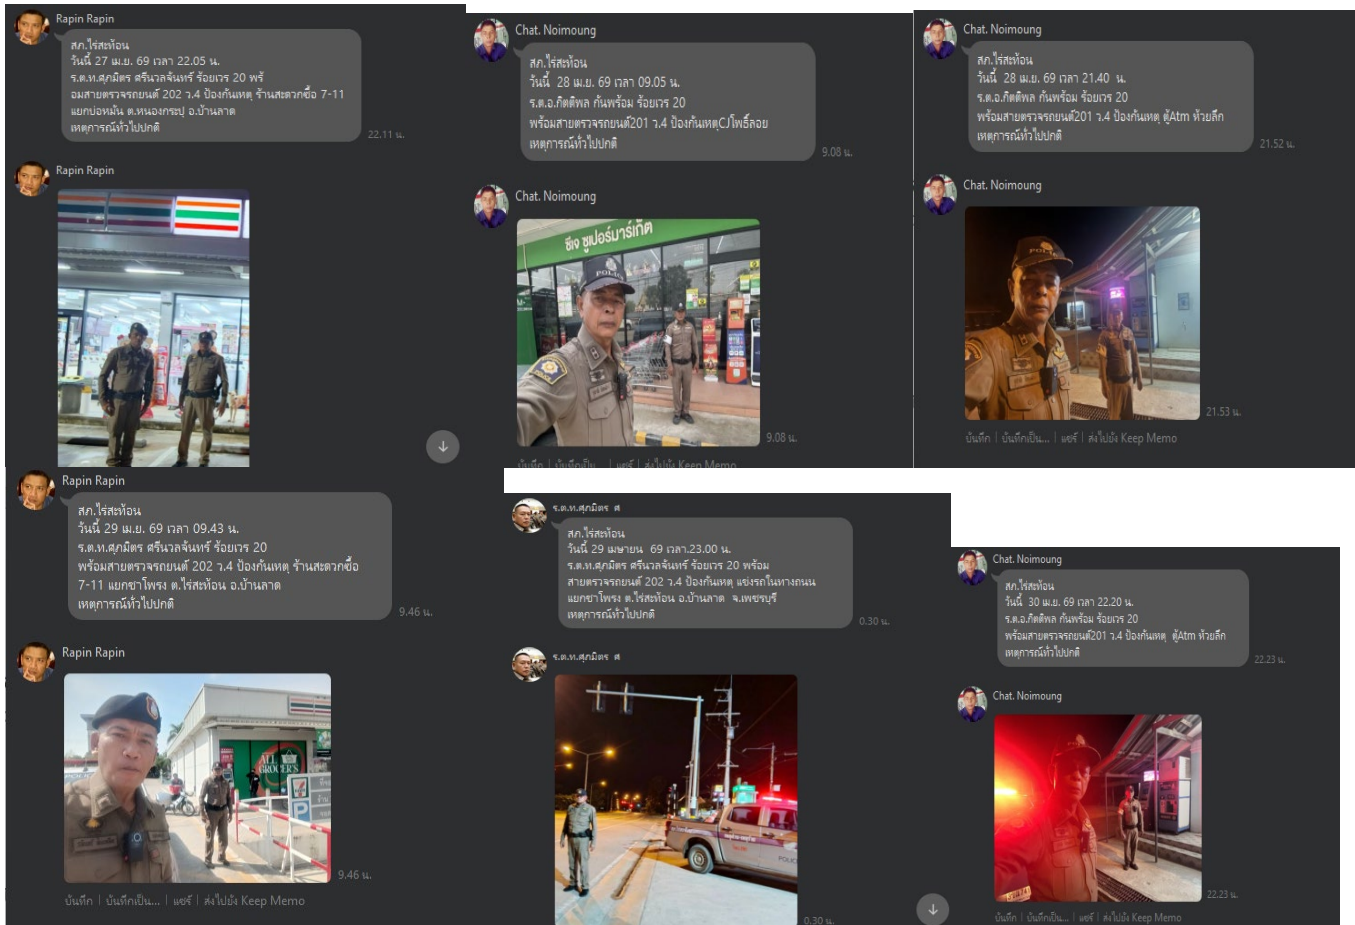

## ๓. งานป้องกันปราบปราม

- โครงการ/กิจกรรม : โครงการ บังคับใช้กฎหมาย อำนวยความยุติธรรม และบริการประชาชน  
กิจกรรม การบังคับใช้กฎหมาย อำนวยความยุติธรรม และบริการประชาชน
- รายละเอียด : การมีส่วนร่วมของประชาชนในชุมชน และอาสาสมัครตำรวจบ้าน ในการร่วม  
ปฏิบัติงานกับเจ้าหน้าที่ตำรวจ ตรวจเยี่ยมชุมชน แสวงหาความร่วมมือ และ อบรม  
ตำรวจบ้าน เพื่อปฏิบัติงานร่วมกับเจ้าหน้าที่ตำรวจ
- ระยะเวลาดำเนินการ : เมษายน ๒๕๖๙
- หน่วยงานที่รับผิดชอบ : งานป้องกันปราบปราม สถานีตำรวจภูธรไร่สะท้อน

### การตรวจเยี่ยมประชาชน

ช่วงวันที่ ๑ - ๓๐ เม.ย.๖๙ ร้อยเวร ๒๐ สายตรวจจรกยนต์ ได้มีการออกตรวจเยี่ยมประชาชน  
Stop walk & talk ในพื้นที่ เพื่อสร้างความอุ่นใจ และรักษาความปลอดภัยให้แก่ประชาชน ๖๔ ครั้ง

## การตรวจจุดเสี่ยง

ช่วงวันที่ ๑ - ๓๐ เม.ย.๖๙ ร้อยเวร ๒๐ สายตรวจจรกยนต์ ได้มีการออกตรวจจุดเสี่ยง จุด  
ล่อแหลมร้านสะดวกซื้อในพื้นที่ เพื่อป้องกันเหตุ สร้างความอุ่นใจ และรักษาความปลอดภัยให้แก่ประชาชน  
จำนวน ๖๒๔ ครั้ง

## การป้องกันการแข่งรถในทางสาธารณะ

ช่วงวันที่ ๑ - ๓๐ เม.ย.๖๙ ร้อยเวร ๒๐ สายตรวจรถยนต์ ได้มีการออกตรวจเปิดสัญญาณไฟรับวาบ ตามนโยบาย ปะ ฉะ ดะ ในเส้นทางที่เสี่ยงต่อการรวมตัวแข่งรถ มีการจับกุมรถดัดแปลงสภาพ ในพื้นที่เพื่อป้องกันเหตุ สร้างความอุ่นใจ และรักษาความปลอดภัยให้แก่ประชาชน จำนวน ๓๐ ครั้ง