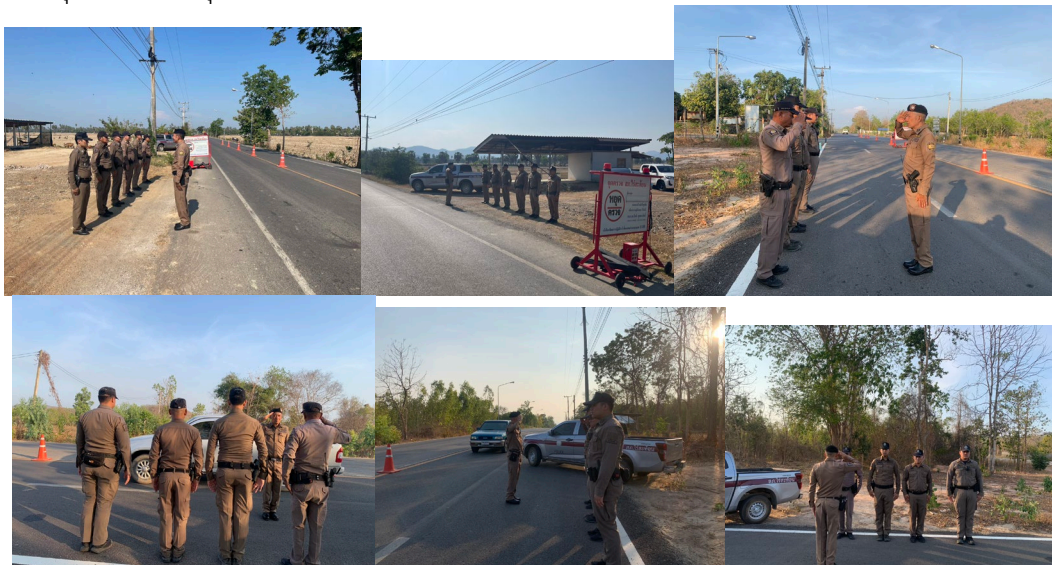

### การตรวจเยี่ยมประชาชน

ช่วงวันที่ ๑ - ๓๐ เม.ย.๖๙ ร้อยเวร ๒๐ สายตรวจจรกยนต์ ได้มีการออกตรวจเยี่ยมประชาชน  
Stop walk & talk ในพื้นที่ เพื่อสร้างความอุ่นใจ และรักษาความปลอดภัยให้แก่ประชาชน ๖๔ ครั้ง

## การตรวจจุดเสี่ยง

ช่วงวันที่ ๑ - ๓๐ เม.ย.๖๙ ร้อยเวร ๒๐ สายตรวจจรกยนต์ ได้มีการออกตรวจจุดเสี่ยง จุด  
ล่อแหลมร้านสะดวกซื้อในพื้นที่ เพื่อป้องกันเหตุ สร้างความอุ่นใจ และรักษาความปลอดภัยให้แก่ประชาชน  
จำนวน ๖๒๔ ครั้ง

## การตั้งจุดตรวจ

ช่วงวันที่ ๑ - ๓๐ เม.ย.๖๙ ร้อยเวร ๒๐ สายตรวจจรกยนต์ ได้มีการตั้งจุดตรวจจุดสกัดในพื้นที่ เพื่อ  
ป้องกันเหตุ สร้างความอุ่นใจ และรักษาความปลอดภัยให้แก่ประชาชน จำนวน ๓๐ ครั้ง

## การป้องกันการแข่งรถในทางสาธารณะ

ช่วงวันที่ ๑ - ๓๐ เม.ย.๖๙ ร้อยเวร ๒๐ สายตรวจรถยนต์ ได้มีการออกตรวจเปิดสัญญาณไฟรับวาบ ตามนโยบาย ปะ ฉะ ดะ ในเส้นทางที่เสี่ยงต่อการรวมตัวแข่งรถ มีการจับกุมรถดัดแปลงสภาพ ในพื้นที่เพื่อป้องกันเหตุ สร้างความอุ่นใจ และรักษาความปลอดภัยให้แก่ประชาชน จำนวน ๓๐ ครั้ง